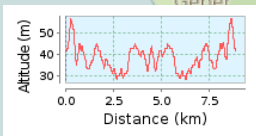

# SCT KM Cykel

8.93 km (rundtur)

Total stigning: 100 m, Total fallhöjd: 100 m

Altitude range 29 m (Altitude från: 28 m till 57 m)

© mickehanell | © Mapbox | © OpenStreetMap contributors | iText 4.2.0 | ID: rvgycpurtqkourv