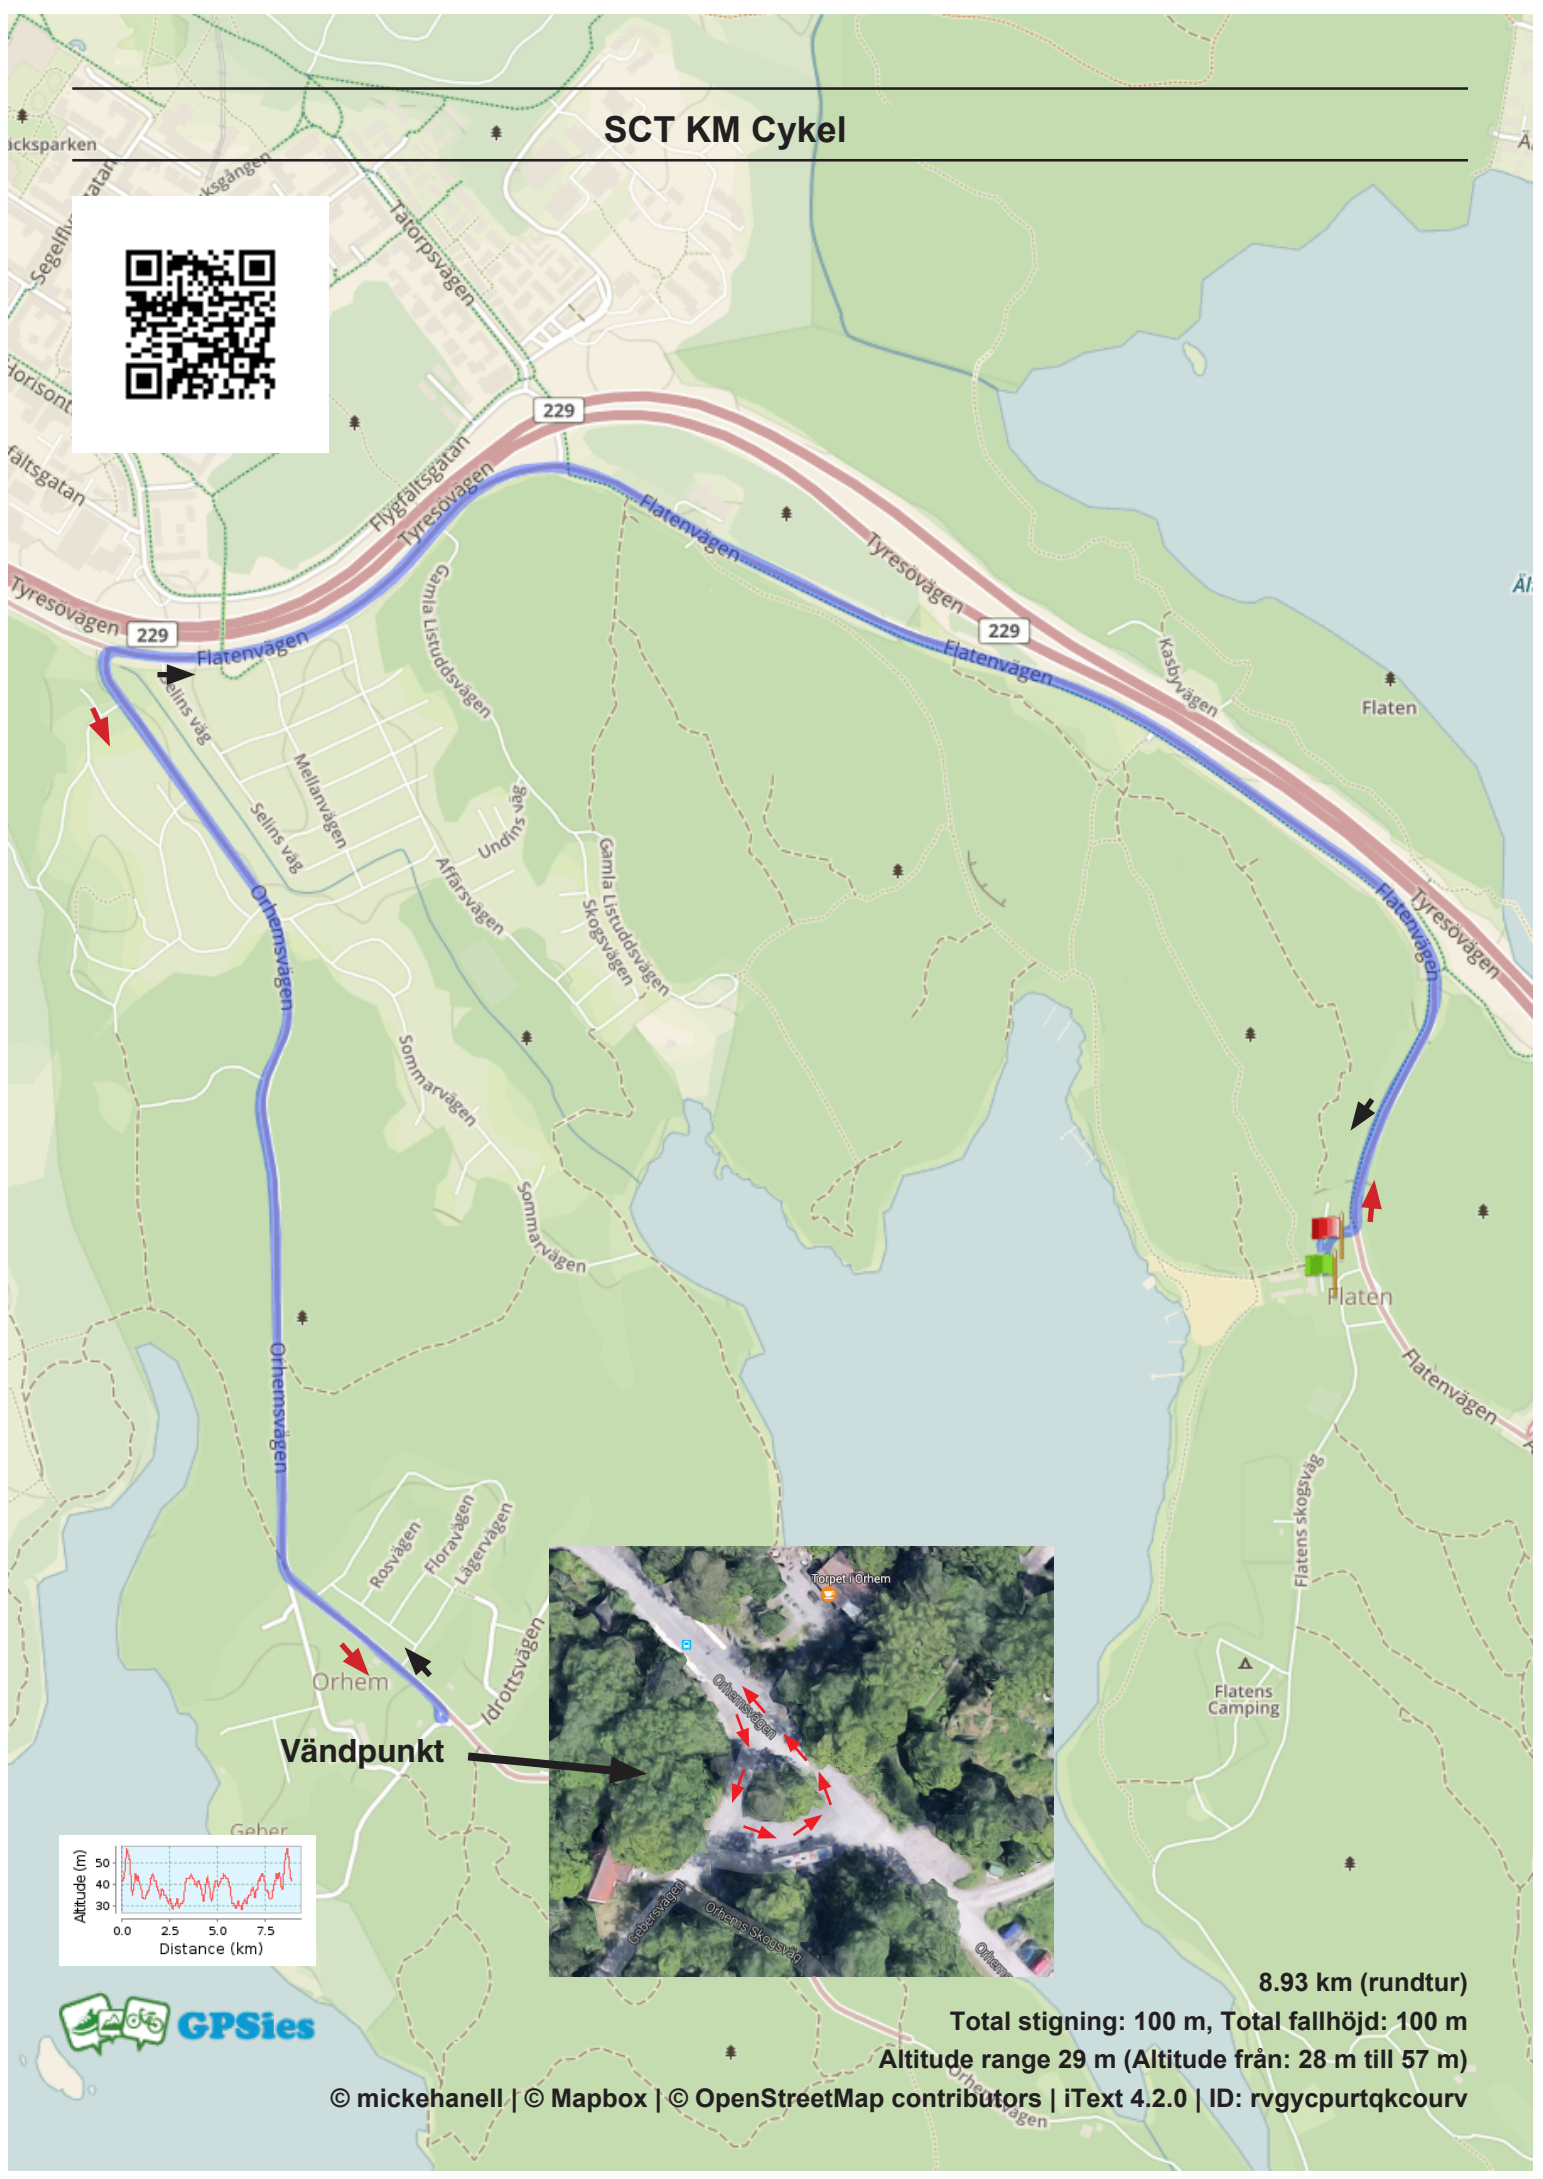

# SCT KM Cykel

8.93 km (rundtur)

Total stigning: 100 m, Total fallhöjd: 100 m

Altitude range 29 m (Altitude från: 28 m till 57 m)

© mickehanell | © Mapbox | © OpenStreetMap contributors | iText 4.2.0 | ID: rvgycpurtqkourv