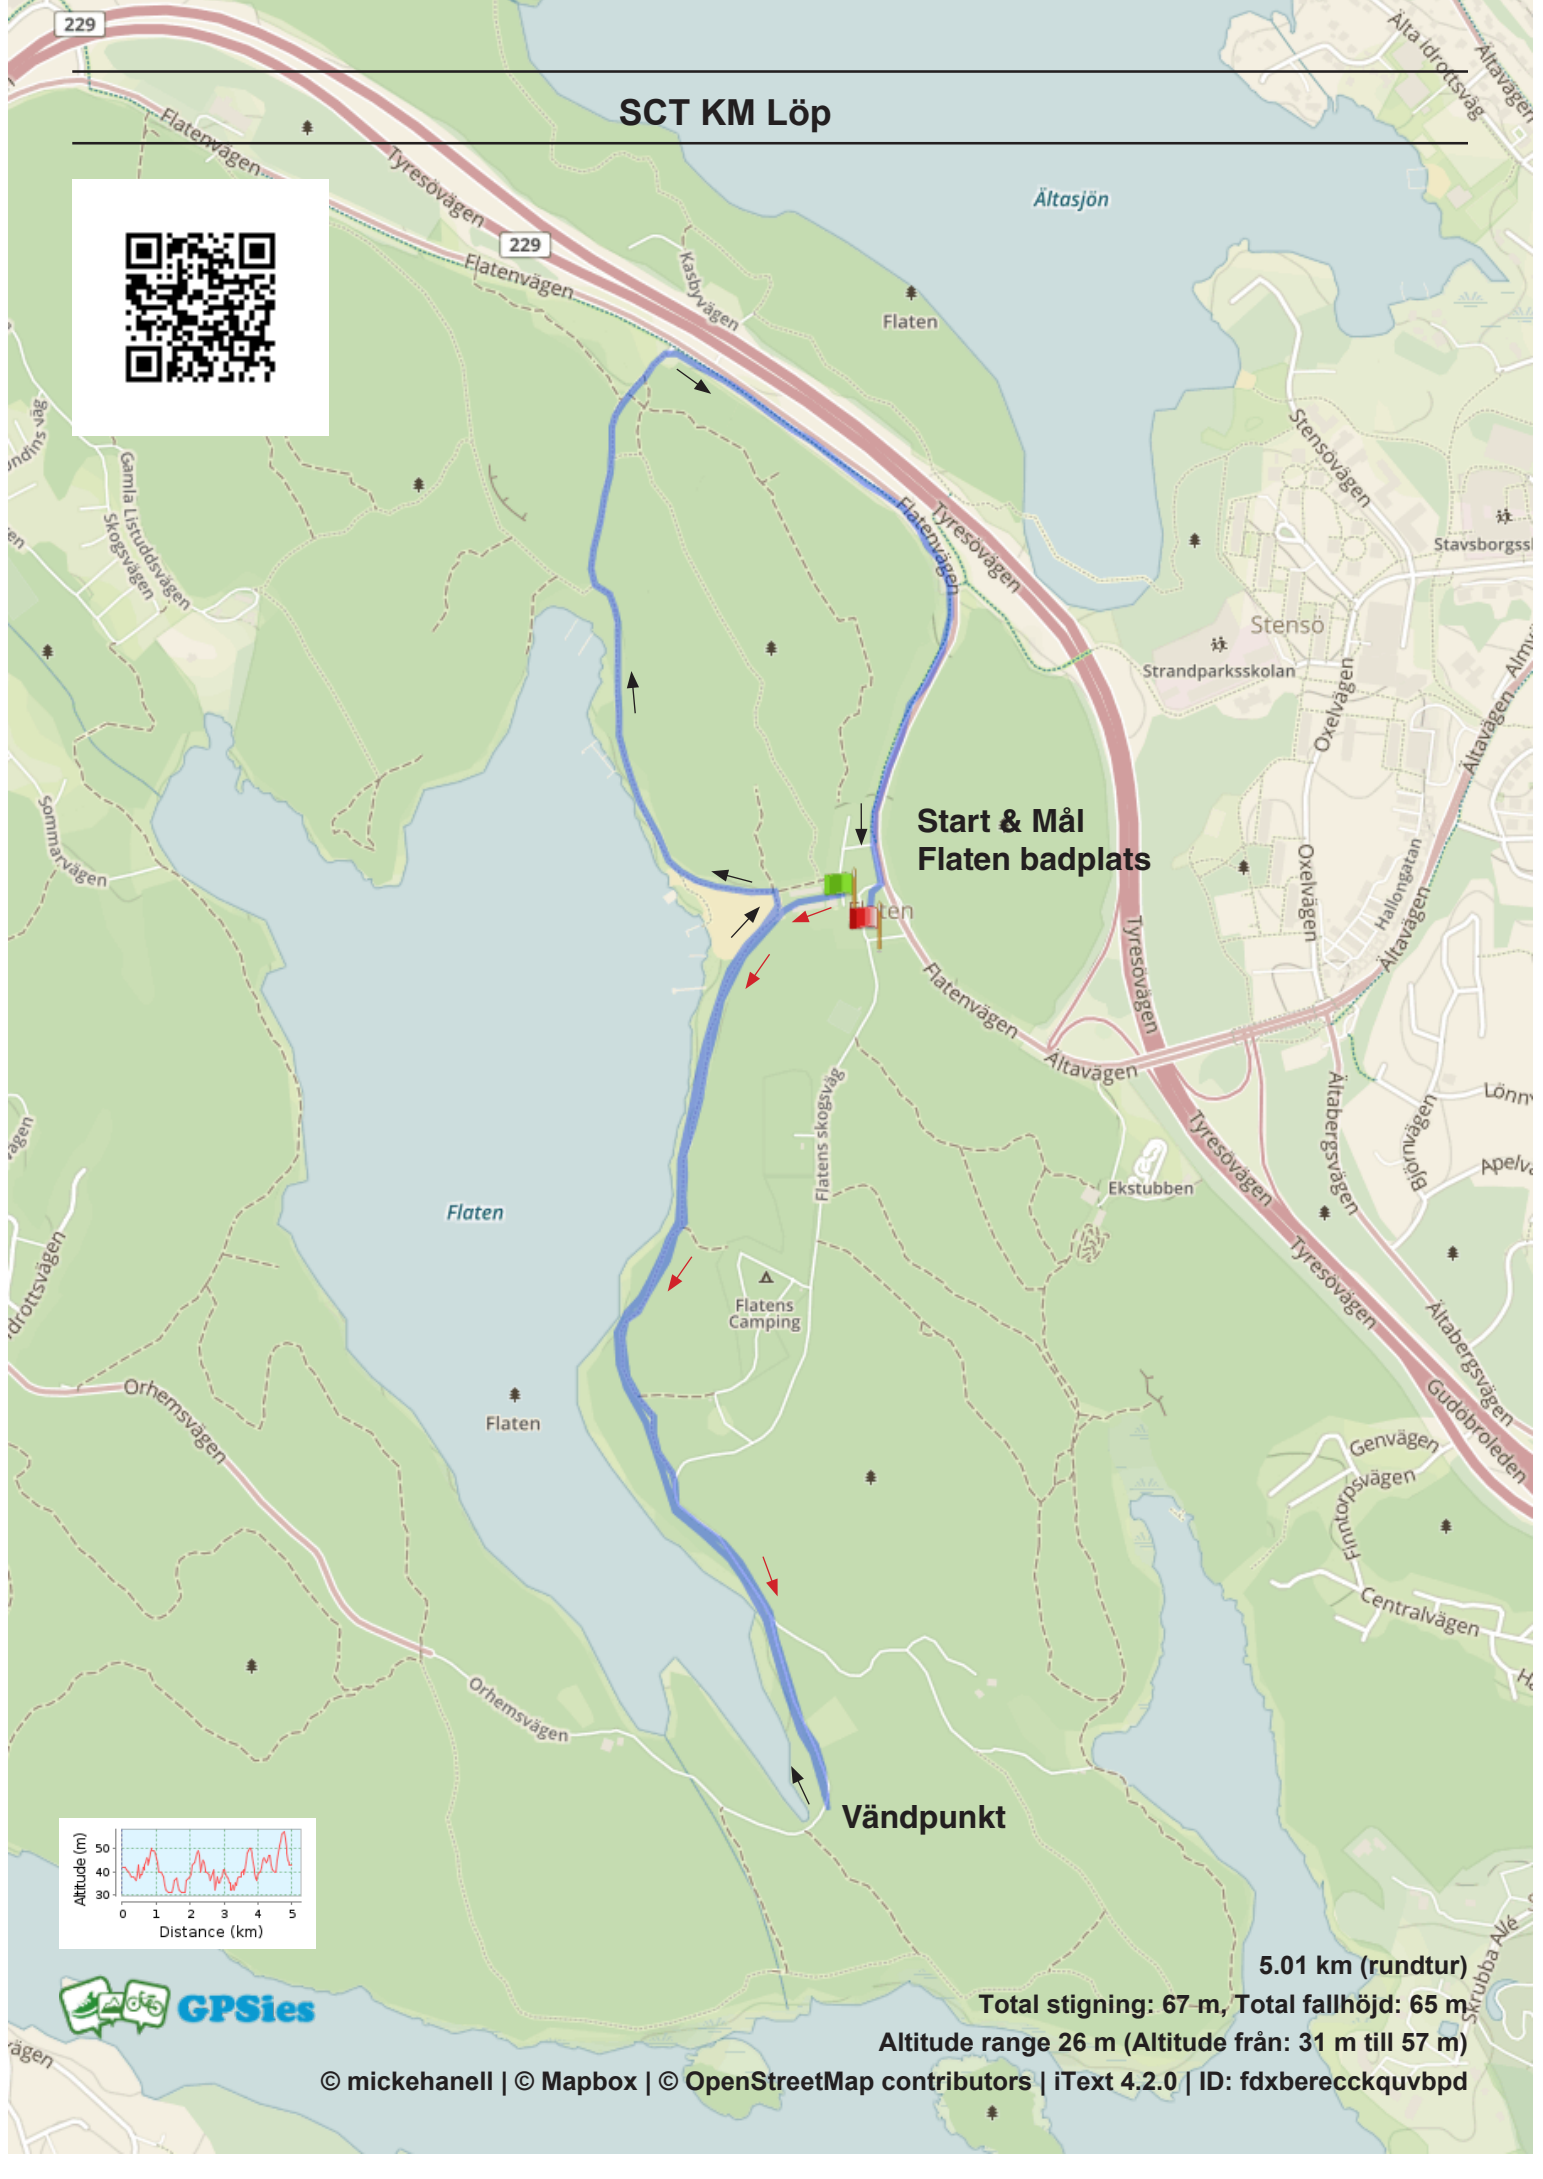

# SCT KM Löp

**Start & Mål  
Flaten badplats**

**Vändpunkt**

**5.01 km (rundtur)**

**Total stigning: 67 m, Total fallhöjd: 65 m**

**Altitude range 26 m (Altitude från: 31 m till 57 m)**