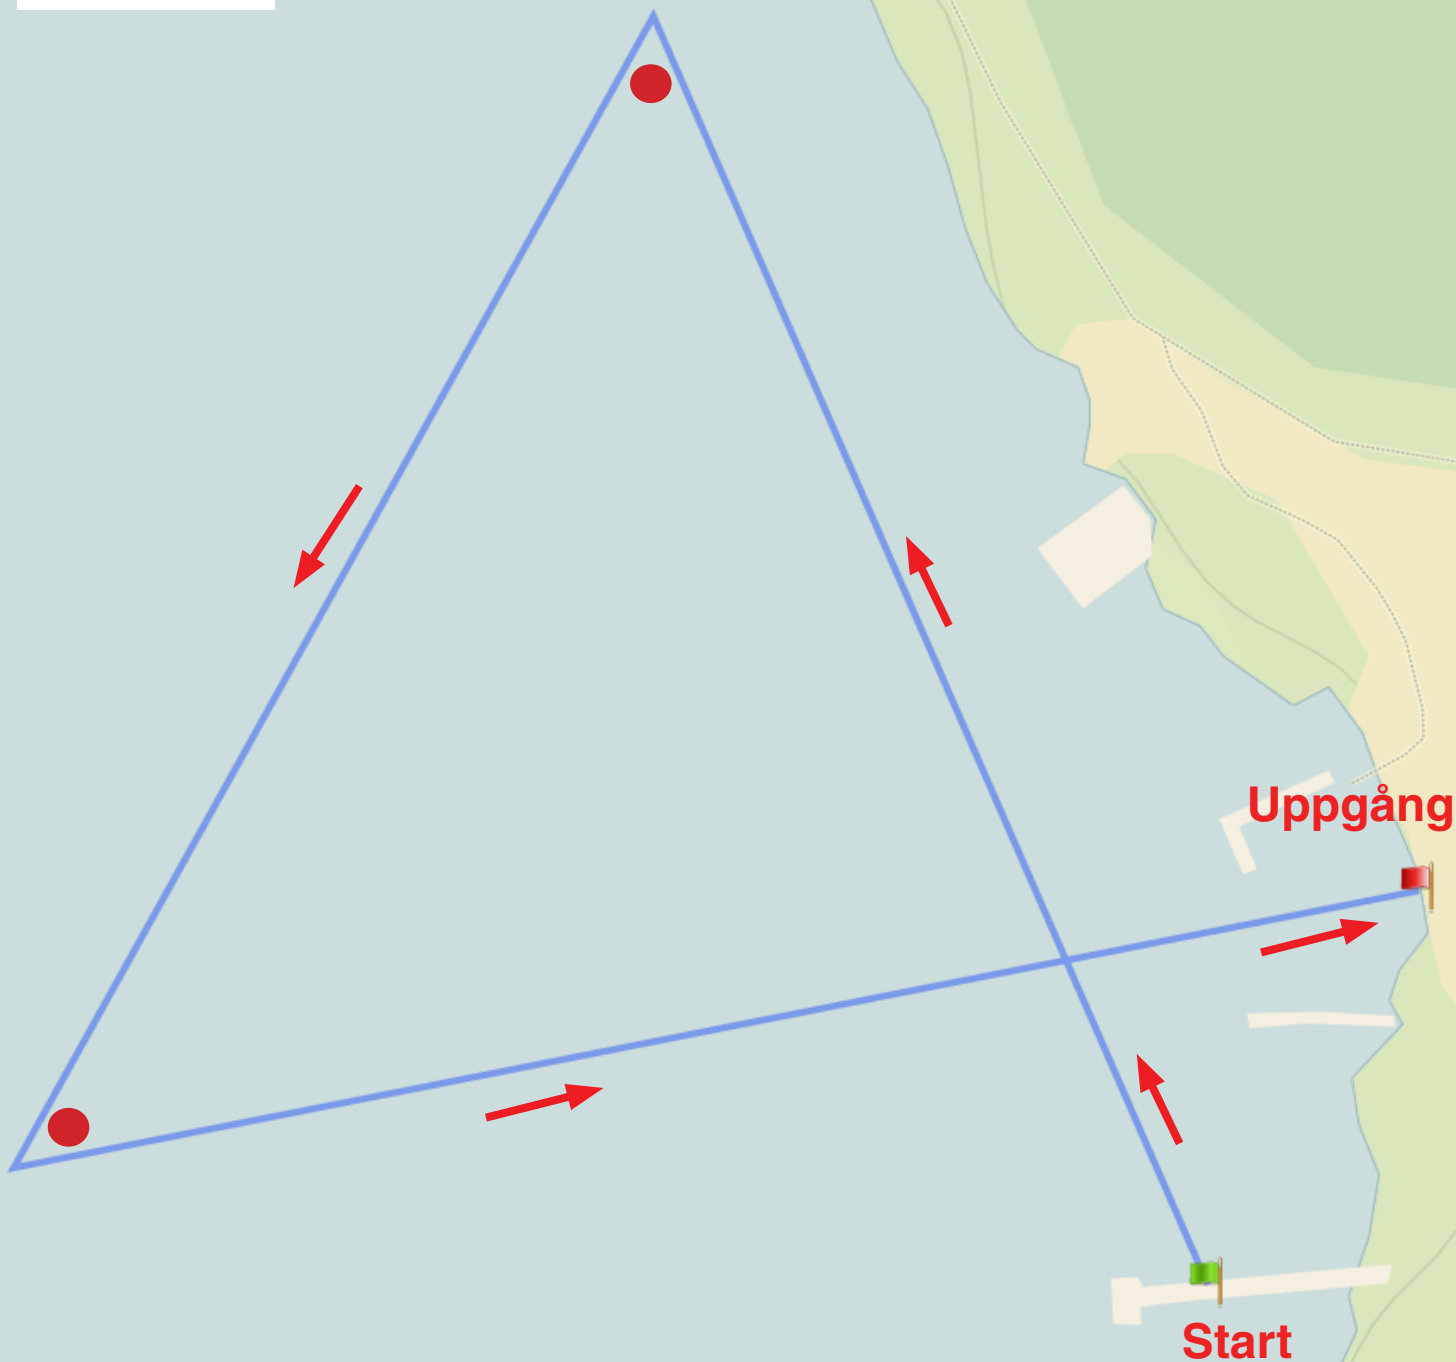

# SCT KM Simning

0.75 km (enkel väg)

Total stigning: 1 m, Total fallhöjd: 0 m

Altitude range 1 m (Altitude från: 28 m till 29 m)